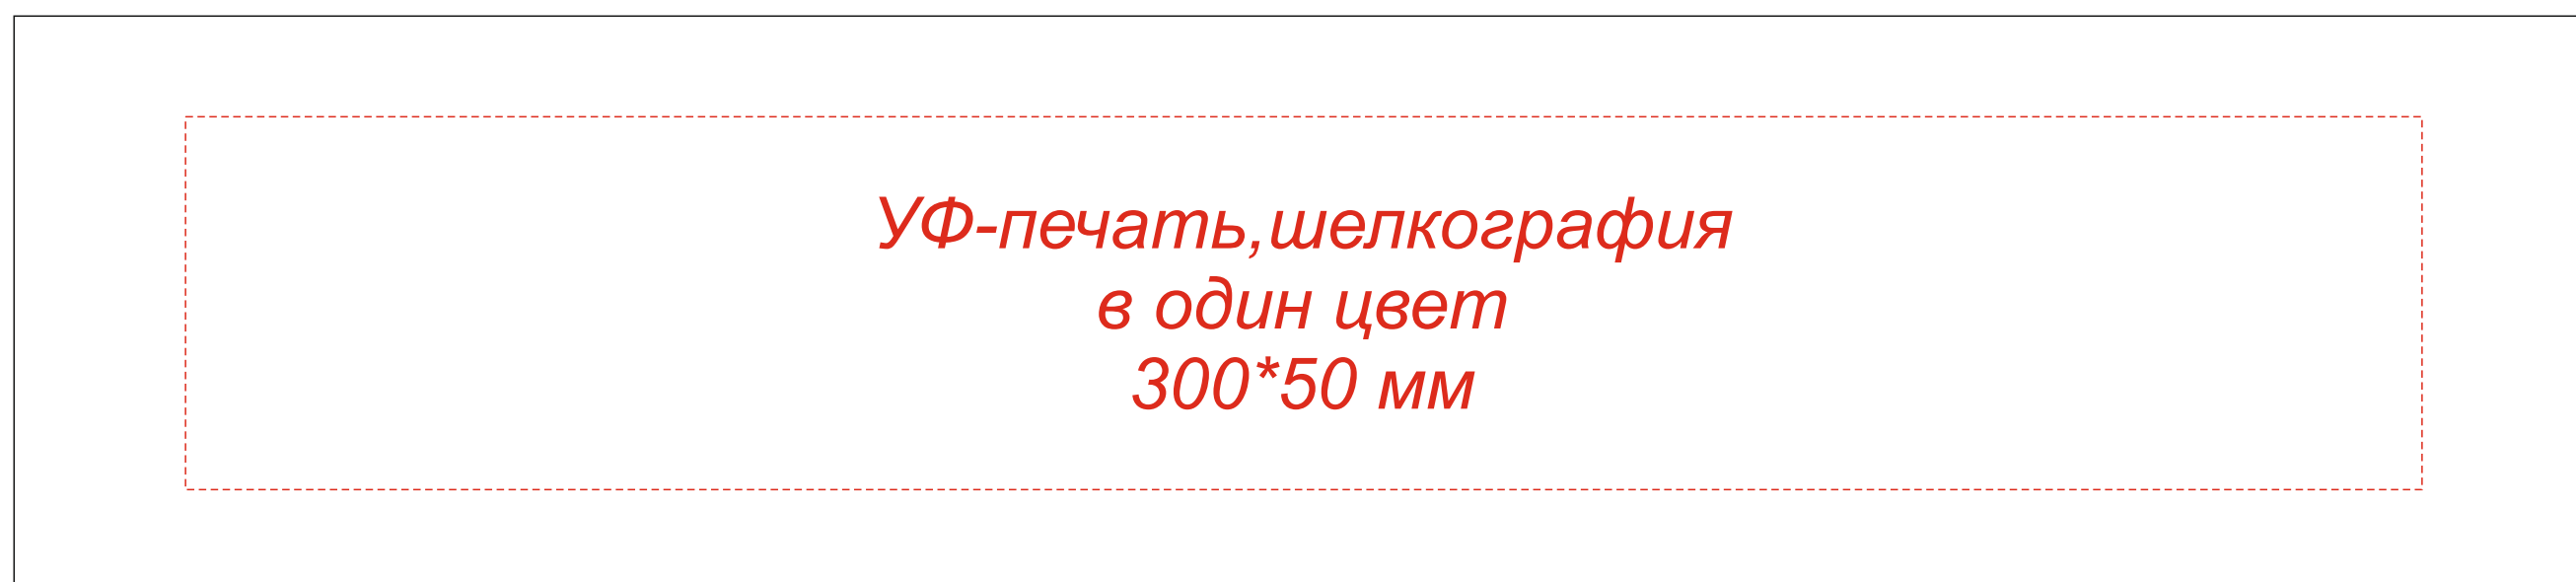

Основание ручки
Масштаб 1:1

Масштаб 1:1

Хлястик

Гравировка
40*20 мм

Шильда из пластика
Rowmark с гравировкой
29*29 мм

Коробка

УФ-печать, шелкография
в один цвет
300*50 мм

Внимание!

Цвет нанесения обусловлен текстурой материала
и может быть неоднородным.