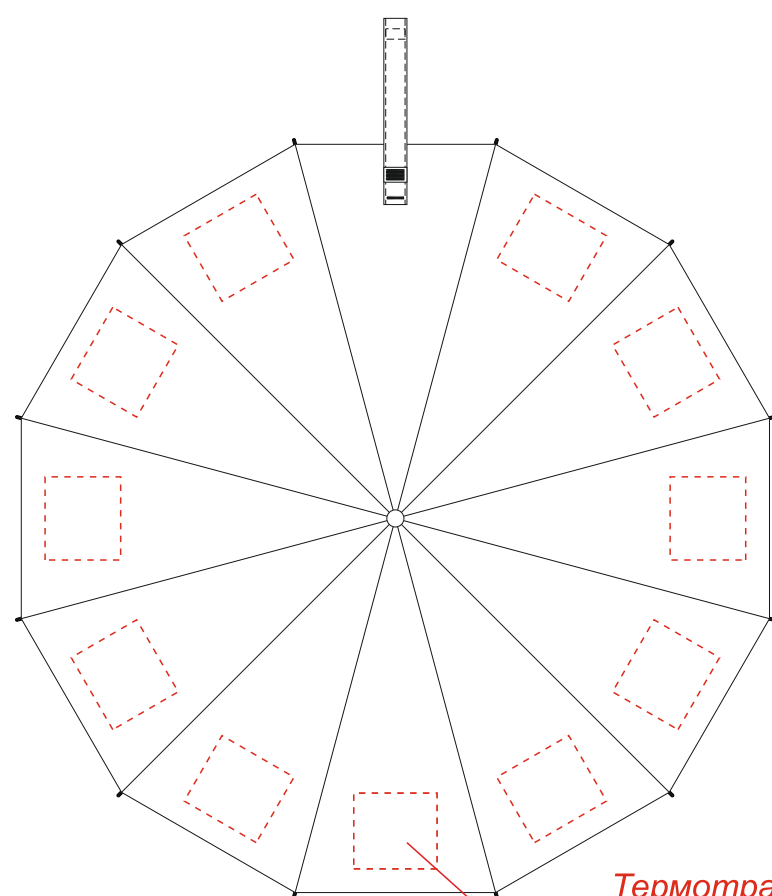

Арт. 8025
Автоматический противотормовой зонт Ambra

Масштаб 1:10

Термотрансфер DTF,
Шелкография,
Шелкотрансфер

Макс. размер печати
на клине 110*100 мм

Чехол
Масштаб 1:2

Термотрансфер DTF,
Шелкография,
Шелкотрансфер
40*120 мм

Основание ручки
Масштаб 1:1

Масштаб 1:1

Хлястик

Гравировка
40*20 мм

Шильда из пластика
Rowmark с гравировкой
29*29 мм

Коробка

УФ-печать, шелкография
в один цвет
300*50 мм

Внимание!

Цвет нанесения обусловлен текстурой материала
и может быть неоднородным.