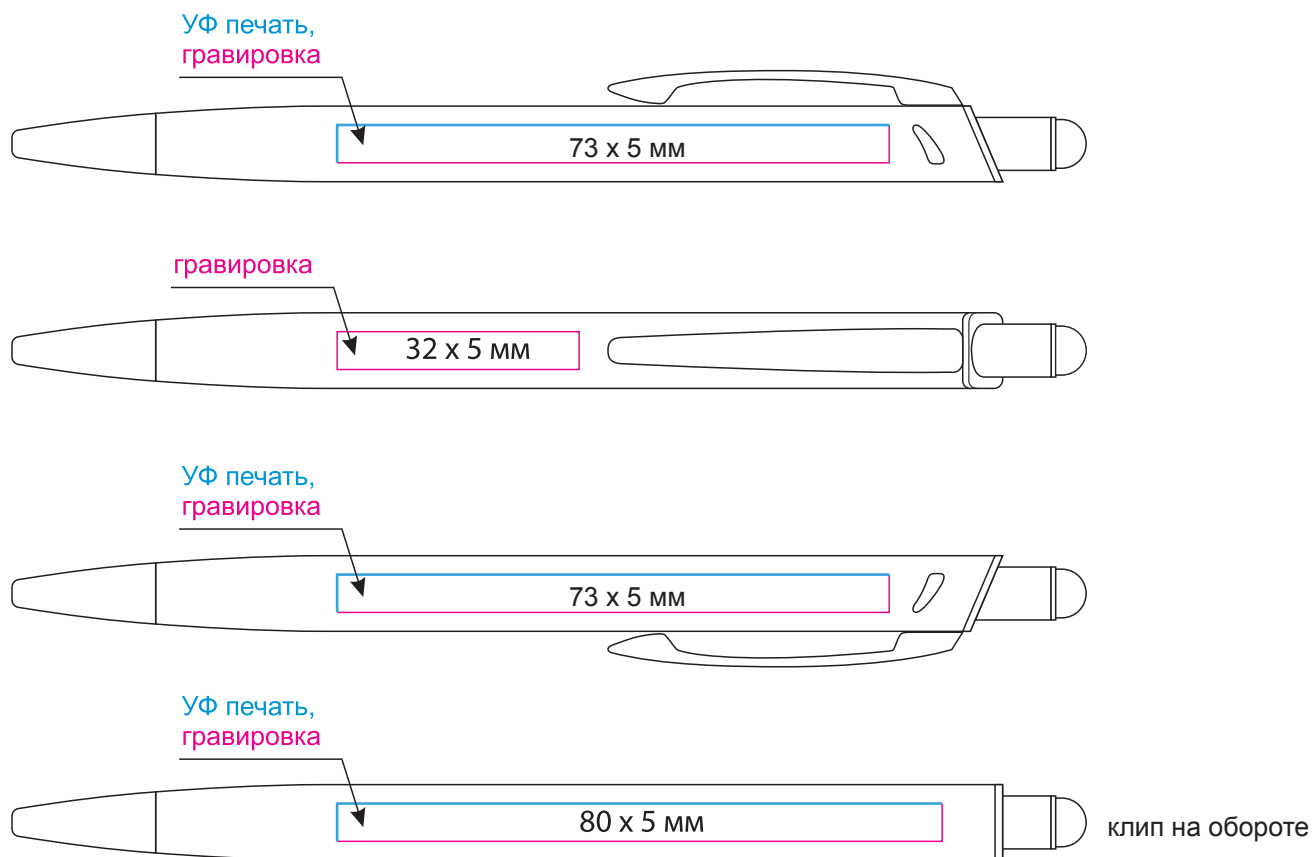

Масштаб 1:1

| | |
|------------------|------------------------------------|
| Модель | Шариковая ручка Quattro, оранжевая |
| Артикул | 221008.070 |
| Количество | |
| Способ нанесения | |
| Цветность | |
| Размер нанесения | |