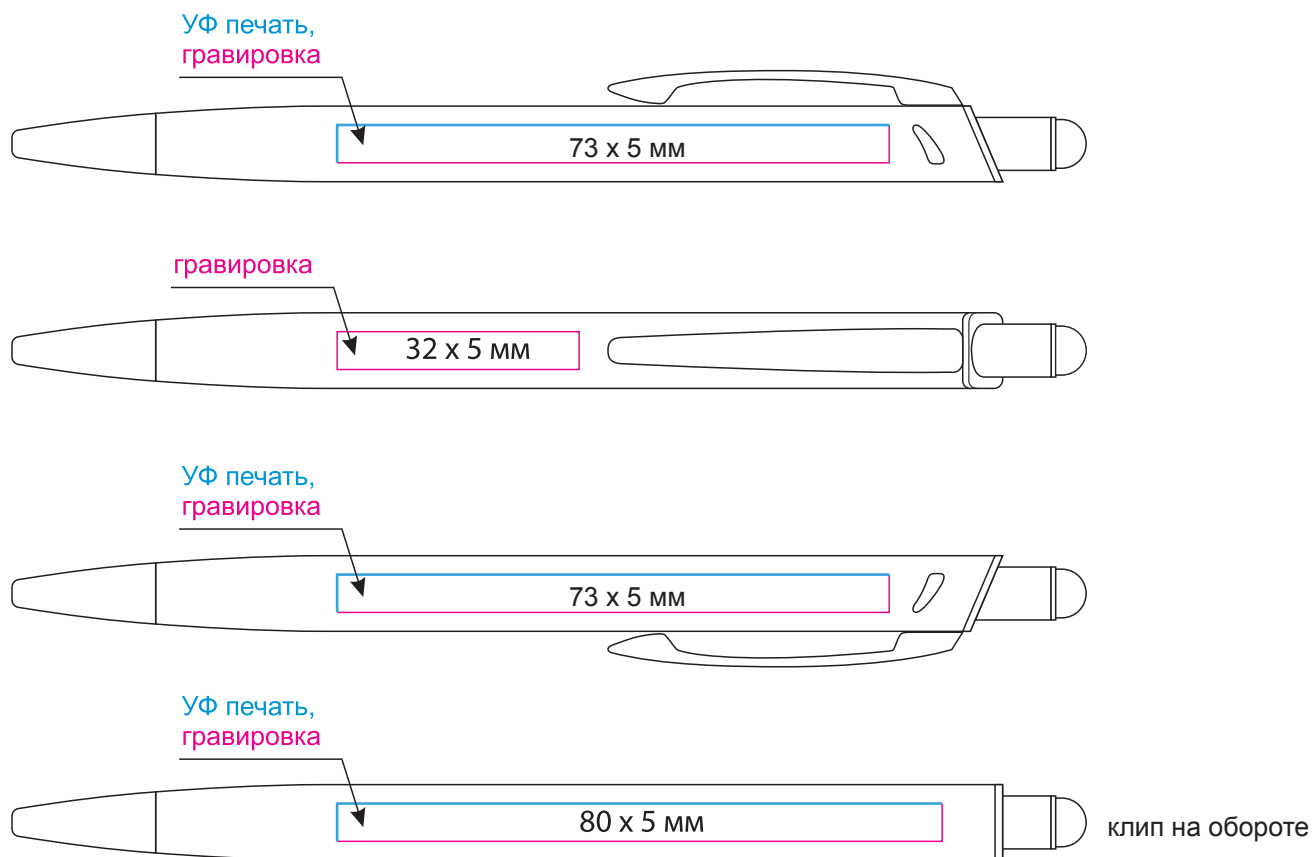

## Масштаб 1:1

Модель	Шариковая ручка Quattro, серая
Артикул	221008.080
Количество	
Способ нанесения	
Цветность	
Размер нанесения	