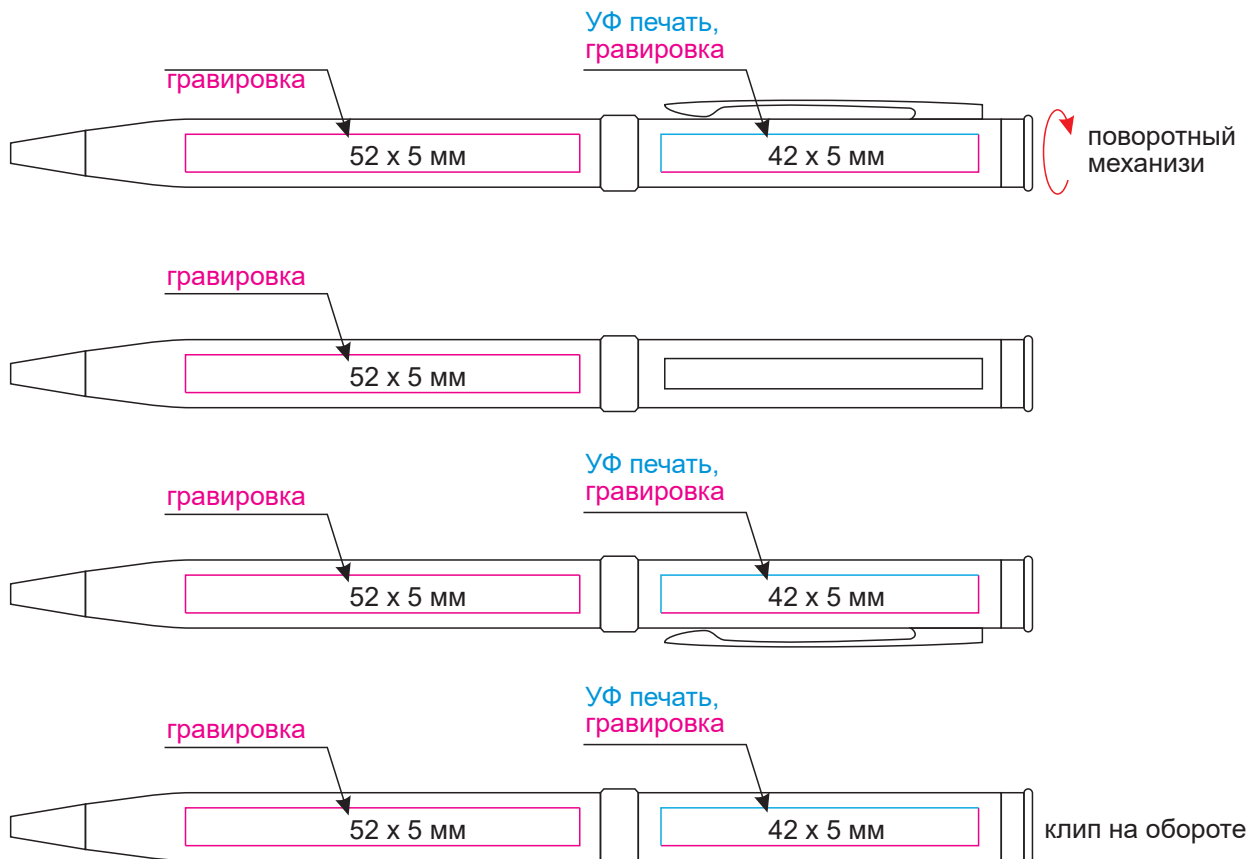

масштаб 1:1

Модель	Шариковая ручка Venia, голубая
Артикул	233227.240
Количество	
Способ нанесения	
Цветность	
Размер нанесения	

ВНИМАНИЕ!

Тщательно проверяйте макет. Ваша подпись является основанием для печати. Найденная в готовом изделии ошибка, в случае если макет утверждён заказчиком, не является основанием для претензий к переделке заказа.